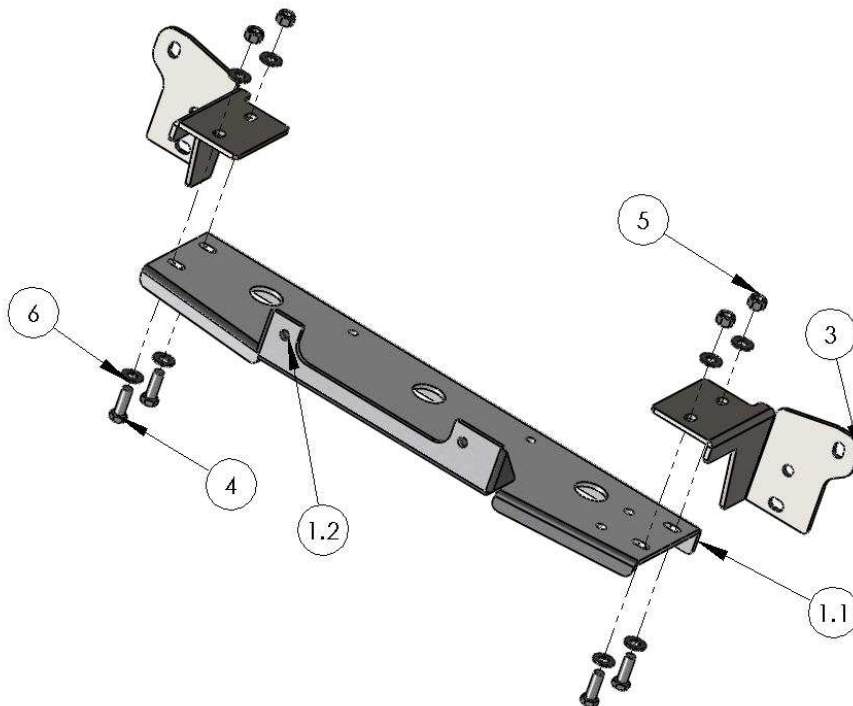

Fêmea Freiada M12

Anilha M12

Nissan Navarra D40
2M - Cabine dupla
(2010-)

Nissan Navarra D40
2M - King Cab (2010-)

AFN
acessórios 4x4

AFN
acessórios 4x4

Acessórios: ___ / ___ / ___ | Peças/Compostos: ___ / ___ / ___ | Artigo: ___ / ___ / ___ | Embalagem: ___ / ___ / ___